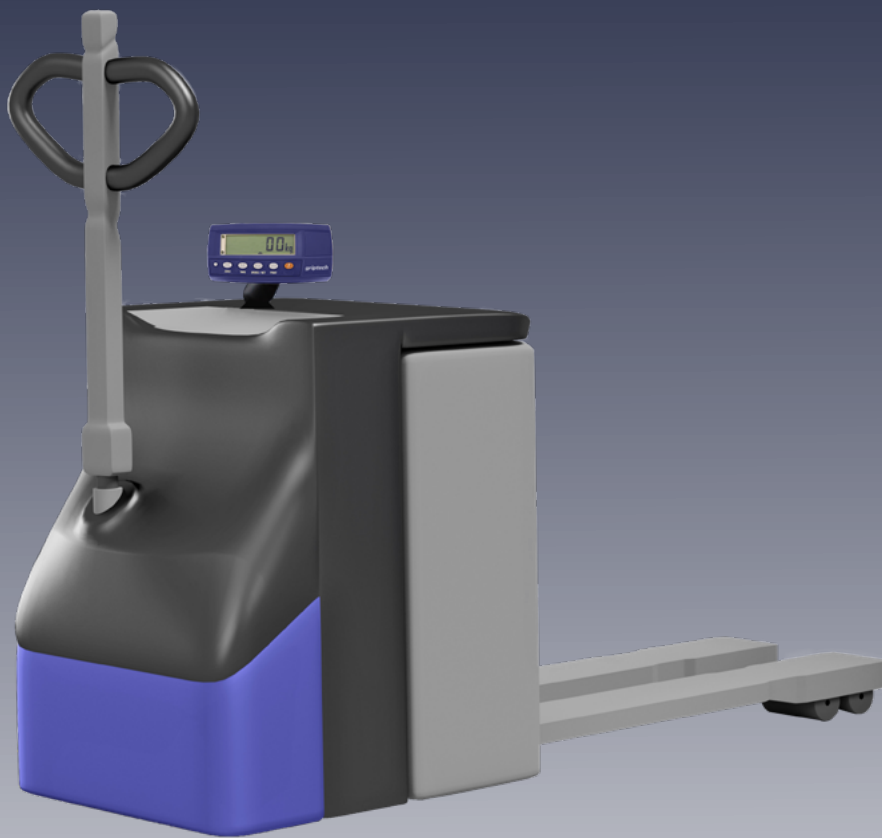

## ELEKTRISCHE PALLETWAGEN | EP6

Voorzetapparatuur

Weegsystemen

Camerasystemen

### **Voordelen:**

- ▶ Vormwerende punt voor eenvoudig intrekken
- ▶ HARDOX-slijtagebescherming onder de vorkpunt
- ▶ Vorkpunt optimaal afgeschuind
- ▶ 3 krachtopnemers op een rij voor optimale weegresultaten
- ▶ Geijkte uitvoering inclusief certificaat conform klasse III

# ELEKTRISCHE PALLETWAGEN | EP6

Nauwkeurigheid  $\pm 0,1\%$  van het opgenomen gewicht

Bijna alle gangbare elektrische palletwagens met dissel of met stapplatform kunnen worden uitgerust met een geïntegreerd weegstelsel. De voertuigen moeten voor de ombouw worden aangeleverd in onze fabriek in Friesland.

**De elektrische palletwagens kunnen ook worden uitgerust met een hydraulisch weegstelsel (TC2000-S).**