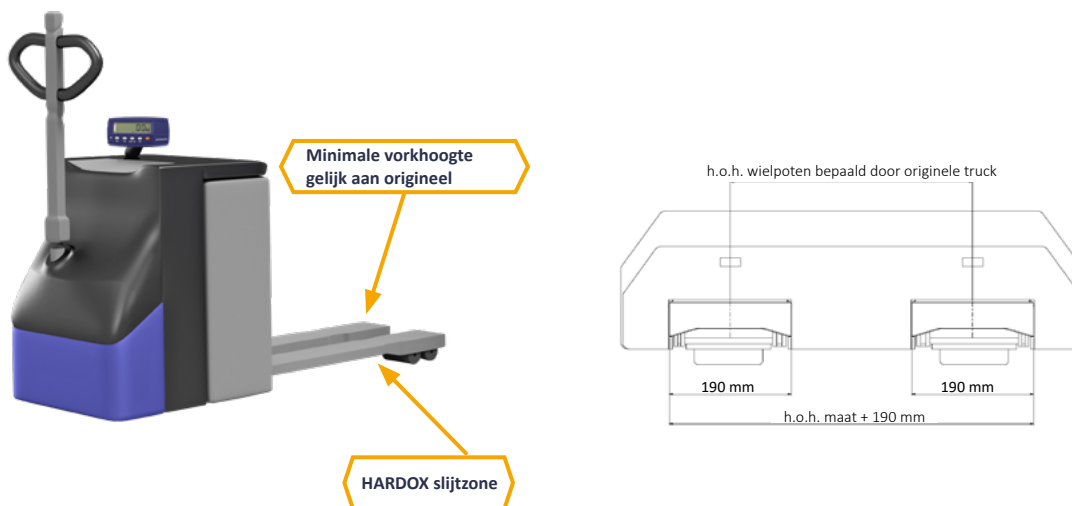

ELEKTRISCHE PALLETWAGEN | EP6

Nauwkeurigheid $\pm 0,1\%$ van het opgenomen gewicht

Bijna alle gangbare elektrische palletwagens met dissel of met stapplatform kunnen worden uitgerust met een geïntegreerd weegstelsel. De voertuigen moeten voor de ombouw worden aangeleverd in onze fabriek in Friesland.

De elektrische palletwagens kunnen ook worden uitgerust met een hydraulisch weegstelsel (TC2000-S).

Kenmerken:

- › Inbouw 6 (ijkwaardige) krachtopnemers in de wielarmen
- › Normale verlaagde hoogte van de wielarmen ongewijzigd!!!
- › Wielarmconstructie vervangen door Griptech
- › HARDOX-slijtagebescherming onder de vorkpunt
- › Vorkpunt optimaal afgeschuind
- › Robuuste uitvoering speciaal voor opname van de krachtopnemers
- › Alle laswerkzaamheden gecertificeerd conform ISO 3834-2
- › Geijkte uitvoering wordt geleverd inclusief certificaat conform klasse III
- › Verlengde wielarmen (vanaf 1.600 mm met 8 krachtopnemers)

Opties:

- › Printers en dataoverdracht (bijv. via SmartBox of Griptech Connect)
- › Indicator R420 met numeriek toetsenbord, extra functionaliteit en geheugen
- › RS232 uitgang inclusief aansluitkabel en SUB-D stekker
- › Uitvoering met RVS weegschoenen, koelhuisuitvoering
- › Type EP8 met verlengde wielpoten en 8 weegcellen (vanaf 1.600 mm)

Elektrische palletwagen met weegstelsel EP6 (cap. afhankelijk van truck, standaard vorklengte 1150 mm)

Type	Weegbereik en schaaldelen
Standaard uitvoering (indicator R320)	
EP6 tot 2000 kg	Dual Range: 0,5 kg tot 500 kg, 1 kg tot 2000 kg
EP6 tot 2500 kg	in stappen van 2 kg
Elektrische palletwagen geijkt volgens klasse III (indicator R320)	
EP6-E 1000 schaaldelen	Uitlezing per 1 kg tot 1000 kg of je 2 kg tot 2000 kg
EP6-E 1500 schaaldelen	Uitlezing per 1 kg tot 1500 kg of je 2 kg tot 3000 kg
EP6-E 2000 schaaldelen	Uitlezing per 1 kg tot 2000 kg
EP6-E 3000 schaaldelen	Uitlezing per 0,5 kg tot 1500 kg