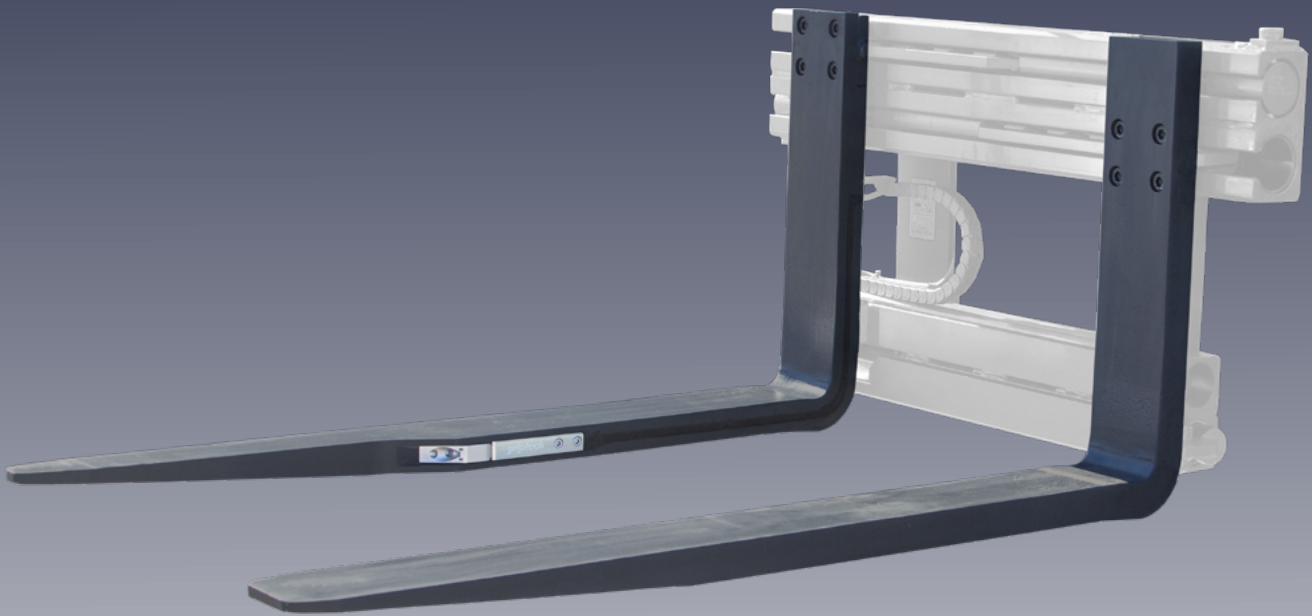

griptech

GEÏNTEGREERDE CAMERA | GripView

Voorzetapparatuur

Weegsystemen

Camerasystemen

Kenmerken:

- ▶ Optimale camerapositie, beter zicht
- ▶ Duurzaam beschermde componenten door volledige integratie in de vorkvorm
- ▶ Geschikt voor lichte tot zware toepassingen, zowel binnen als buiten
- ▶ Uitstekende beeldkwaliteit door de combinatie van Orloco-camera en monitor
- ▶ Wereldwijd het meest efficiënt, veilig laden en lossen